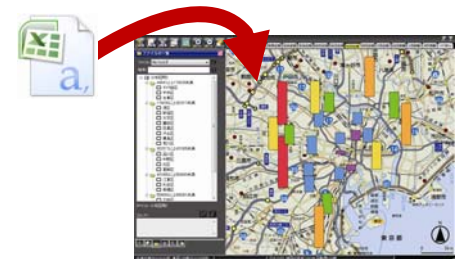

※製品ユーザ登録から1年間、地図データをダウンロードできます。2010年12月31日までに製品ユーザ登録を完了しない場合、地図データをダウンロードできる期間が1年未満になります。

**地図を調べる！**

キーワードから目的地を探せるキーワード検索、都道府県・市区町村をたどっての検索(ツリー検索)、指定した場所からの最寄り駅や施設の検索(最寄り検索)など、検索方法はいろいろ。住所・マップコード・緯度経度を指定しての表示も可能です。移動手段を選択できるルート検索では、経由地も指定でき、目的地までのルート・所要時間・移動距離・タクシー料金、6車種の高速・有料道路料金まで表示。道沿い検索を利用すれば、ルート沿いにある宿泊施設やガソリンスタンドなども調べられます。「るぶトラベル」や「ぐるなび」などタウン情報サイトとの連携で、飲食店やホテルの情報も地図上にアイコン表示(情報チャンネル)。距離・面積・方位など、各測定機能も充実しています。

**◆ルート検索にフェリー航路が追加！ UP**

検索条件にフェリー航路データが追加され、陸を離れたルートも検索できます。

**地図を編集する！**

表現の幅がさらに広がる編集機能。住所録など位置情報付きの CSV ファイルをインポートし地図上にプロットできるだけでなく、簡易分布図として図式を振り分けて表示させることができます。また地図上に、お絵描きツールバーを使って描いたポイントや図形、住所やルートなどの検索結果、デジカメ写真などを登録でき、いつでも呼び出すことができます。

**■案内図作成 NEW**

任意の場所とその周辺情報を表示するポイント案内、ルート検索結果とその周辺情報を表示するルート案内の 2 種類で略地図のような案内図が作成できます。作成した案内図は画像形式で保存できるので、イベントの会場案内や会社の場所案内などに役立ちます。

**■簡易分布図がよりわかりやすく UP**

CSV データを取り込む際、インポートデータの振り分け、図式割り当てを実装し、自動的に分布図を作成することができます。数値にあわせた棒グラフをよりグラフィカルに表示できるようになりました。

**■筆まめ住所録ファイルのインポート**

「筆まめ」の住所録ファイルをインポートし、住所情報から正確な緯度経度へ表示できます。住所、TEL、FAX、携帯、その他、e-mailなどの情報もポップアップ表示されます。

**地図を活用する！**

プレビュー画面を見ながら自由にレイアウトして、キレイな地図をキレイに印刷。縮尺を指定しての印刷や、コメントを付けた印刷が可能です。GPS 受信機とパソコンを接続しての現在位置表示だけでなく、ハンディGPSのログをデータ通信でパソコンに保存し、デジタルカメラで撮影した写真とマッチングさせて撮影場所を地図上にプロットさせることもできます。