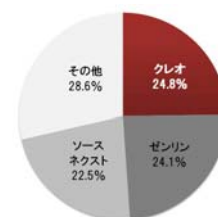

◆プロアトラス SV5 製品概要

「プロアトラス SV5」では、地図を活用できる機能がさらに充実しました。都道府県や市区町村など行政区画のみ表示する白地図、ルート検索結果・指定範囲の略地図のような画像が簡単に作成できる案内図作成、縮尺を指定して作成できるミニ地図帳印刷など、キレイな地図をベースに編集を加えてオリジナルマップを作成したり、様々な用途に使いこなすことができます。収録地図データは2009年4月に政令指定都市に移行した岡山市にも対応。「1年間地図データ更新パック付」モデルなら、購入後も地図データは常に最新です。また、「1年間地図データ更新パック付」モデルはパソコン2台まで使用できます。2台目用はダウンロード提供により、ミニノートPCでも使えます。