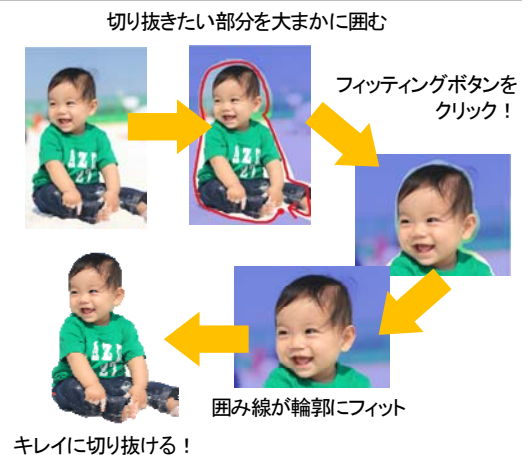

**製品概要**

「ピクチャミクス」は株式会社東芝の特許技術である形状検出技術 MaskMaster (フラクタル輪郭検出法) を採用し、「デジタルカメラ写真や画像の対象物(人物、動物、花、建物など)を背景から切り抜く」手間のかかる作業を簡単な操作で実現する画像加工ソフトです。シリーズ累計で18,000本を出荷しています。『ピクチャミクス3』では、クロマキー機能が強化され、背景色の範囲指定ができるようになり、さらに簡単に画像を切り抜けます。また、パネル形式でわかりやすくなったレタッチ機能や写真に写り込んでしまった余計なものを消すことができる新搭載のクローンブラシ機能で、より自然な合成画像を作成できます。合成に使える写真・イラスト、スタンプを合計528点収録。はがき作成ソフト「筆まめ」と合わせて使えば、楽しくラベル印刷やはがき作成ができます。

## 難しかった画像の切り抜きがとにかくかんたん

### ■パソコン初心者でもできる！切り抜きたい画像の輪郭をなぞるだけ

切り抜きたい部分の輪郭を大まかになぞるだけの簡単な操作で、デジカメ写真や画像から人物・動物・花・建物などの画像を切り抜くことができます。画像切り抜きには株式会社東芝の特許技術である形状検出技術 MaskMaster（フラクタル輪郭検出法）を採用しています。