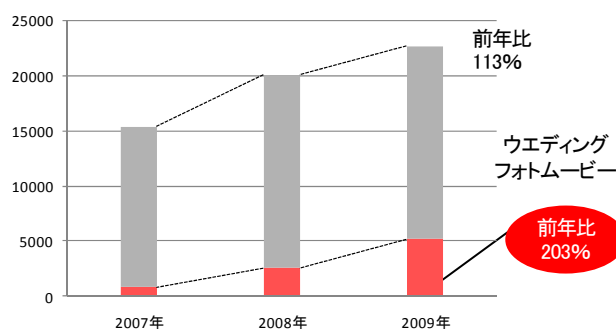

市場環境

フォトムービーソフトの市場は前年比約113%、うちウエディング用フォトムービーソフトは前年比約203%で伸びており、今後も販売数を伸ばしていくことが予想されます。売上 No.1※1 フォトムービー作成ソフト『デジカメ de!! ムービーシアター3』にウエディング専用フォトムービーテンプレートと売上 No.1※2 ペーパーアイテム作成ソフト『筆まめ Bridal 6』を組み合わせることで手作りウエディングをトータルに支援し、さらなる拡販を目指します。

※1 2009年1月～12月 BCN ランキング画像処理部門スライドショー・動画作成ソフト販売実績をエプソン販売株式会社集計

※2 株式会社 BCN による全国有カパソコン販売店 2,327 店のウエディングペーパーアイテム作成ソフト年間(2009年1月～12月)POS 実売統計から自社集計

フォトムービーソフト市場売上本数推移