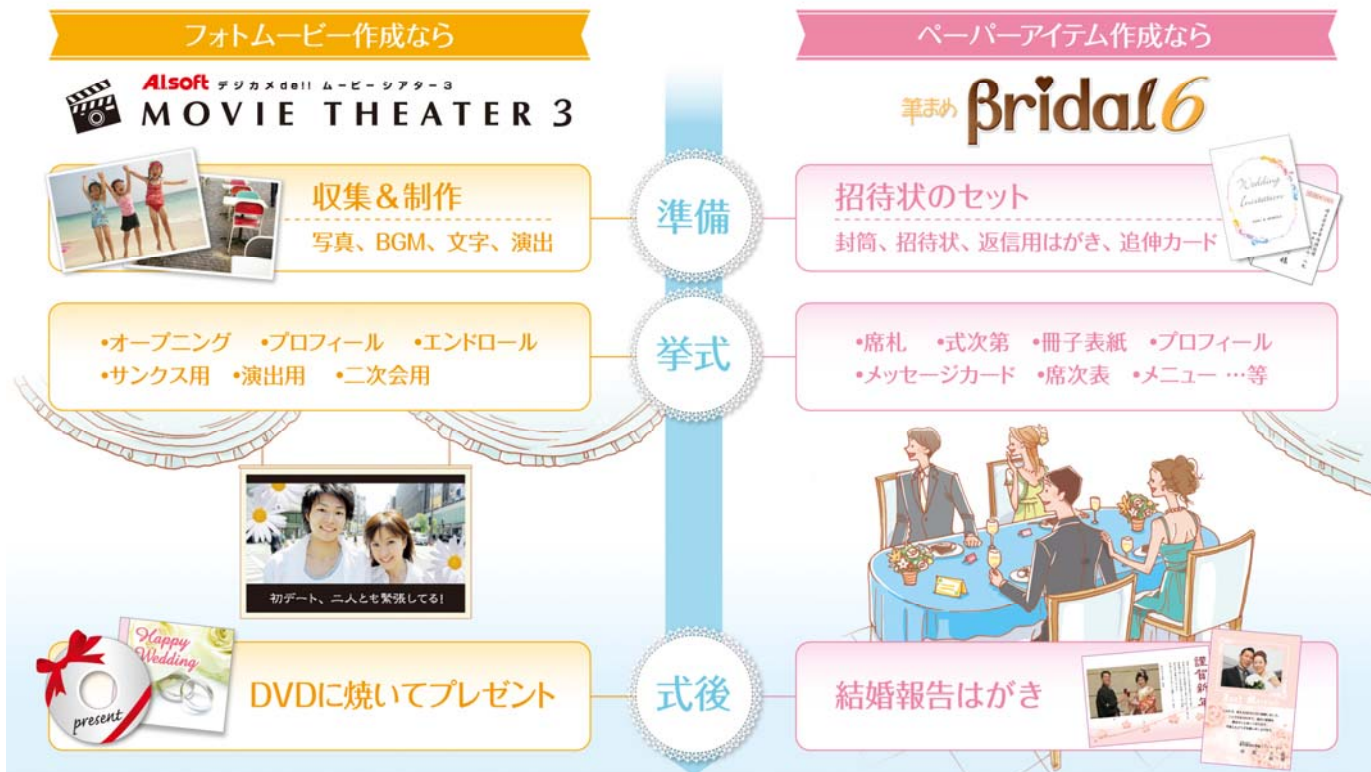

製品概要

『筆まめ Bridal 6 ハッピーボックス』は、フォトムービー作成ソフト『デジカメ de!! ムービーシアター3』と結婚式・披露宴のペーパーアイテムが作成できる『筆まめ Bridal 6』が同梱されたソフトです。ふたりのウエディングを演出するフォトムービーから「招待状」・「席次表」・「席札」などのペーパーアイテムまで、結婚式に関する手作り演出がこの1本で作成できます。『筆まめ Bridal 6 ハッピーボックス』では、新たにウエディング専用フォトムービーテンプレートを収録し、誰でもかんたんによりふたりらしくゲストをお迎えすることができます。

※1 2009年1月～12月 BCN ランキング画像処理部門スライドショー・動画作成ソフト販売実績をエプソン販売株式会社集計

※2 株式会社 BCN による全国有カパソコン販売店 2,327 店のウエディングペーパーアイテム作成ソフト年間(2009年1月～12月)POS 実売統計から自社集計

フォトムービーソフト市場売上本数推移

BCN 最大パネルデータ(2007年～2009年)

■ 本件に関する読者のお問い合わせ先
クレオインフォメーションセンター(日・祝日を除く 10:00～17:00) TEL: 03-5216-2900 / FAX: 03-5216-2901

■ 詳細資料、画像は専用ページにご用意しています <http://fudemame.net/products/corporate/press/>

「筆まめBridal 6 ハッピーボックス」は2つのソフトで構成されています

とっておきのウエディングフォトムービーが完成！

売上 No.1 フォトムービー作成ソフト『デジカメ de!! ムービーシアター3』でふたりの写真が素敵なフォトムービーに。思い出の写真、大切な写真を使って、プロの映像作家が手掛ける演出で仕上がりのよい、とっておきのウエディングフォトムービーが完成します。

ふたりのウエディングを演出するオリジナルプレート

ウエディングシーンで定番の「オープニング」「プロフィール」「エンドロール」プレートは「ハッピーボックス」だけのスペシャル版。ふたりの写真と文章を加えて、すぐにムービーが完成します。

- ★ウェルカム (1種)： 挙式と披露宴の間の待ち時間に 挙式と披露宴の間の待ち時間もゲストを飽きさせないバックムービーとして。
- ★オープニング (2種)： 新郎新婦の入場を盛り上げる 新郎新婦の入場をドラマチックに演出し、パーティーへの期待感を高めます。
- ★プロフィール (3種)： ウエディングムービーの定番 おふたりの誕生から出会い、結婚までを思い出の写真を使って紹介します。
- ★メッセージ (1種)： ご両親への手紙として ご両親への感謝の手紙を写真とともに表現します。
- ★エンドロール (3種)： 送賓ムービー (おすすめ) ゲストの名前を映画のエンドロール風に紹介します。