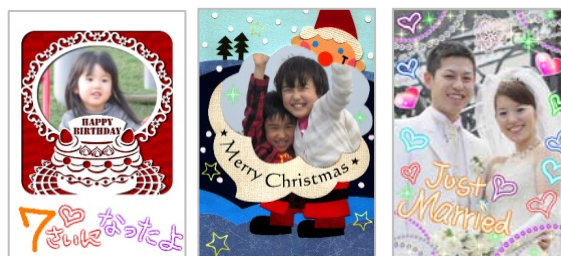

■写真をタッチでデコレーション

マーカーペンやネオンペンで写真をデコレーションすることができます。選べるカラーは合計40色、太さも自由に設定できます。プリクラ風のキラキラ年賀状も作成できます。

■メッセージが入られる

文字入力機能でメッセージが入られます。縦書き・横書き、文字色が自由に選べて、再編集も可能です。

■パソコンやスマートフォン、携帯電話に送信

作成した年賀状は、パソコンやスマートフォン、携帯電話に送ることができます。それぞれに適したデータサイズに自動調整します。

■Twitter に投稿

Twitter のアカウントをお持ちの方であれば、作成した年賀状を Twitter に投稿することができます。

■プリンタ印刷にも対応

作成した年賀状は、家庭用プリンタで印刷することができます。※詳細は「プリンタ印刷について」をご覧ください。

■年賀状以外にも

クリスマスカードやバースディカード、フリーフレームを合計35点収録しているので、年賀状以外にもお楽しみいただけます。

プリンタ印刷について