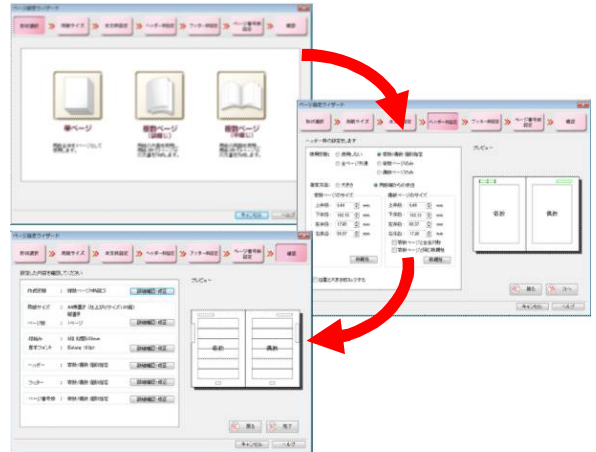

新聞

新聞作成に不可欠な文字の平体・長体、縦書き文章で半角文字を横に並べて表示する組み文字、スポーツ新聞の見出しで使用される三重袋文字の加工など、新聞ならではの機能が充実しています。初心者の方もこだわって作成したい方も、思い通りに見栄えが良い新聞が作成できます。

オリジナルフォーマットもかんたん！ページ設定ウィザード NEW

画面に従って進んでいくだけで、新聞や冊子のページ設定ができます。単ページや複数ページ、袋綴じ・中綴じ、用紙サイズ、段組み、ヘッダー枠やフッター枠、ページ番号の設定ができます。オリジナルフォーマットがらくらく作成できます。