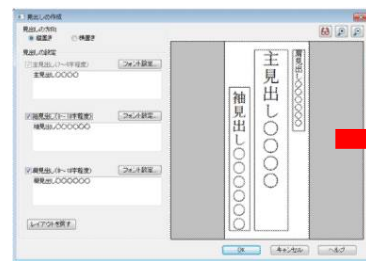

**オリジナルフォーマットもかんたん！ページ設定ウィザード NEW**

画面に従って進んでいくだけで、新聞や冊子のページ設定ができます。単ページや複数ページ、袋綴じ・中綴じ、用紙サイズ、段組み、ヘッダー枠やフッター枠、ページ番号の設定ができます。オリジナルフォーマットがらくらく作成できます。

**初心者でも安心！大手新聞社OB制作協力新聞テンプレート NEW**

大手新聞社OB制作協力のもと作成した新聞テンプレート28種を含む計169種の新聞テンプレートを収録。新聞の基本をおさえたテンプレートで、文字や画像を入れ替えるだけで読みやすく見栄えが良い新聞ができあがります。

**自動でバランス良くレイアウト！見出し作成ツール NEW**

主見出し・肩見出し・袖見出しを、バランス良く自動でレイアウトします。

- 主見出し：記事のもっとも重要な内容
- 肩見出し：記事内容の特色を表現
- 袖見出し：主見出しの次にくる副次的要素

他社料金と調整通り  
可燃ごみ料金を値下げ  
来年から容器包装安く

**コラム枠にあわせて文字サイズを自動調整 UP**

文字数が多くて枠内に収まらないとき、または足りなくて余白ができてしまったとき、枠内にバランスよく文字が収まるように文字サイズを調整します。