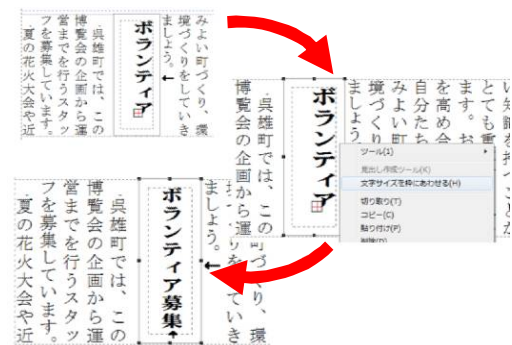

**オリジナルフォーマットもかんたん！ページ設定ウィザード NEW**

画面に従って進んでいくだけで、新聞や冊子のページ設定ができます。単ページや複数ページ、袋綴じ・中綴じ、用紙サイズ、段組み、ヘッダー枠やフッター枠、ページ番号の設定ができます。オリジナルフォーマットがらくらく作成できます。

**初心者でも安心！大手新聞社OB制作協力新聞テンプレート NEW**

大手新聞社OB制作協力のもと作成した新聞テンプレート28種を含む計169種の新聞テンプレートを収録。新聞の基本をおさえたテンプレートで、文字や画像を入れ替えるだけで読みやすく見栄えが良い新聞ができあがります。

**自動でバランス良くレイアウト！見出し作成ツール NEW**

主見出し・肩見出し・袖見出しを、バランス良く自動でレイアウトします。

- 主見出し：記事のもっとも重要な内容
- 肩見出し：記事内容の特色を表現
- 袖見出し：主見出しの次にくる副次的要素

他社料金と調整通り  
可燃ごみ料金を値下げ  
来年から容器包装安く

**コラム枠にあわせて文字サイズを自動調整 UP**

文字数が多くて枠内に収まらないとき、または足りなくて余白ができてしまったとき、枠内にバランスよく文字が収まるように文字サイズを調整します。

**網点風加工 NEW**

カラー写真に網点風の加工をかけて、新聞らしく仕上げることができます。

網点：印刷物の濃淡を表現する小さな点のことです。網点の間隔や大きさを調整することで、同じ色でも濃淡の違いを表現することができます。

## チラシ・冊子

見出し作りに役立つフォント・デコ、写真を思い通りにトリミングできる画像切抜きツールなど、目に留まる冊子やチラシが作成できます。