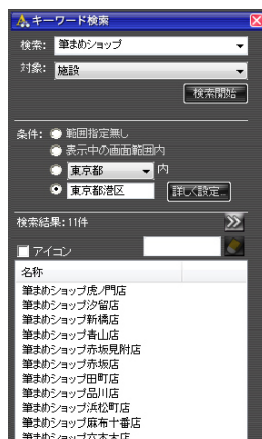

地図を白黒で表現する「モノトーン」、日本全国の鉄道に対応した「鉄道路線図」表示が加わりました。

### ■モノトーン

地図に画像や文字を貼り付けても見やすく、FAX でもつぶれない

### ■鉄道路線図

地図にリンクした路線図を表示できる

### ■位置検索 **UP**

コンビニや飲食店、その他の販売店などの施設を検索した際に、施設名が支店名まで表示されるようになり、検索結果がわかりやすくなりました。

※検索結果はイメージです