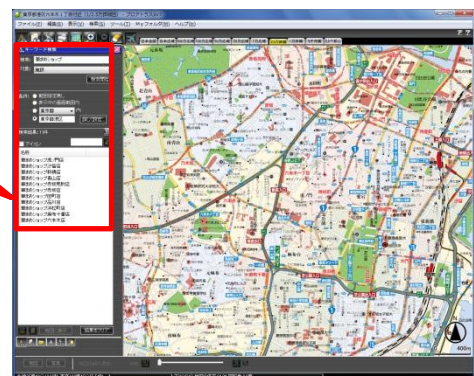

■位置検索 **UP**

コンビニや飲食店、その他の販売店などの施設を検索した際に、施設名が支店名まで表示されるようになり、検索結果がわかりやすくなりました。

※検索結果はイメージです