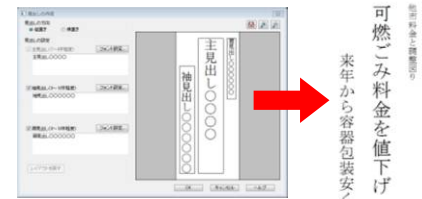

■オリジナルフォーマットもかんたん！ ページ設定ウィザード

画面に従って進んでいくだけで、新聞や冊子のページ設定ができます。単ページや複数ページ、袋綴じ・中綴じ、用紙サイズ、段組み、ヘッダー枠やフッター枠、ページ番号の設定ができます。

■自動でバランス良くレイアウト！ 見出し作成ツール

主見出し・肩見出し・袖見出しを、バランス良く自動でレイアウトします。

※主見出し：記事のもっとも重要な内容、肩見出し：記事内容の特色を表現、袖見出し：主見出しの次にくる副次的要素

収録テンプレートをベースに、画面を確認しながらデザイン文字が作成できます。目を引く見出し作りに役立ちます。

■写真加工

ワンクリックで明るさやコントラストを調整できるワンタッチ補正や一部分だけを切り抜けるトリミングなど、写真を自由に加工できます。

■グラフや地図が作成できる

棒グラフ・円グラフ・帯グラフ・折れ線グラフを作成したり、建物・標識・記号などのイラストと道路・線路・河川などの描画ツールを使って、オリジナル地図を作成することができます。