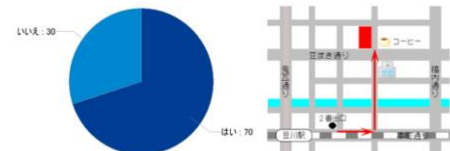

収録テンプレートをベースに、画面を確認しながらデザイン文字が作成できます。目を引く見出し作りに役立ちます。

■写真加工

ワンクリックで明るさやコントラストを調整できるワンタッチ補正や一部分だけを切り抜けるトリミングなど、写真を自由に加工できます。

■グラフや地図が作成できる

棒グラフ・円グラフ・帯グラフ・折れ線グラフを作成したり、建物・標識・記号などのイラストと道路・線路・河川などの描画ツールを使って、オリジナル地図を作成することができます。